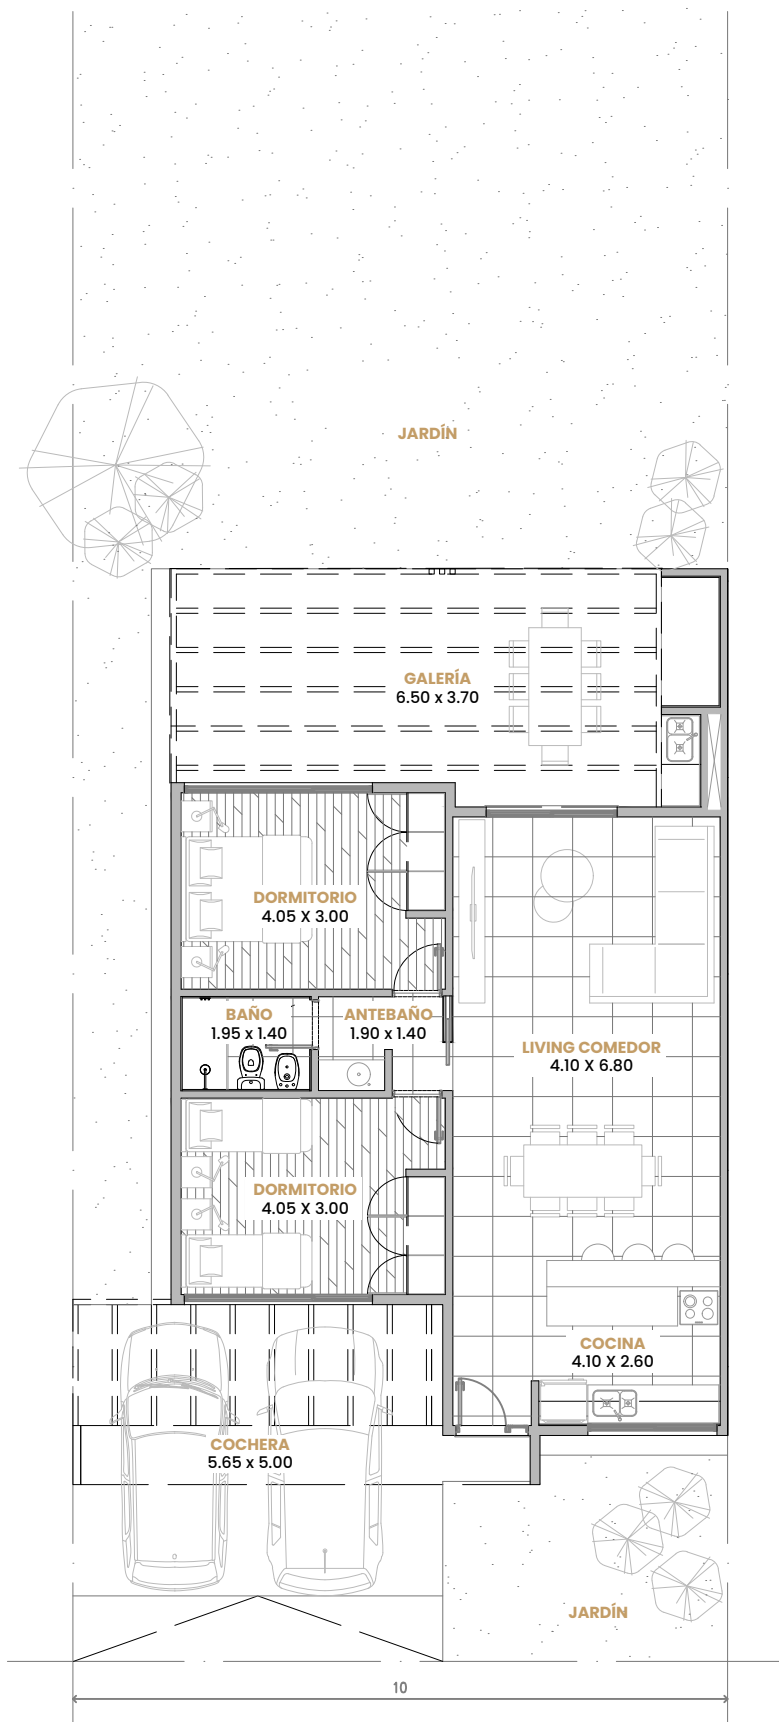

SUPERFICIES

Superficie cubierta

· Interior: 65 m²

· Exterior: 12 m²

Superficie semicubierta

· Cochera: 17 m²

Revisión: B

SUPERFICIES

Superficie cubierta

· Interior: 78.6 m²

· Exterior: 25.7 m²

Superficie semicubierta

· Cochera: 17 m²

Revisión: B

SUPERFICIES

Superficie cubierta

· Interior: 78.6 m²

· Exterior: 25.7 m²

Superficie semicubierta

· Cochera: 17 m²

Revisión: B