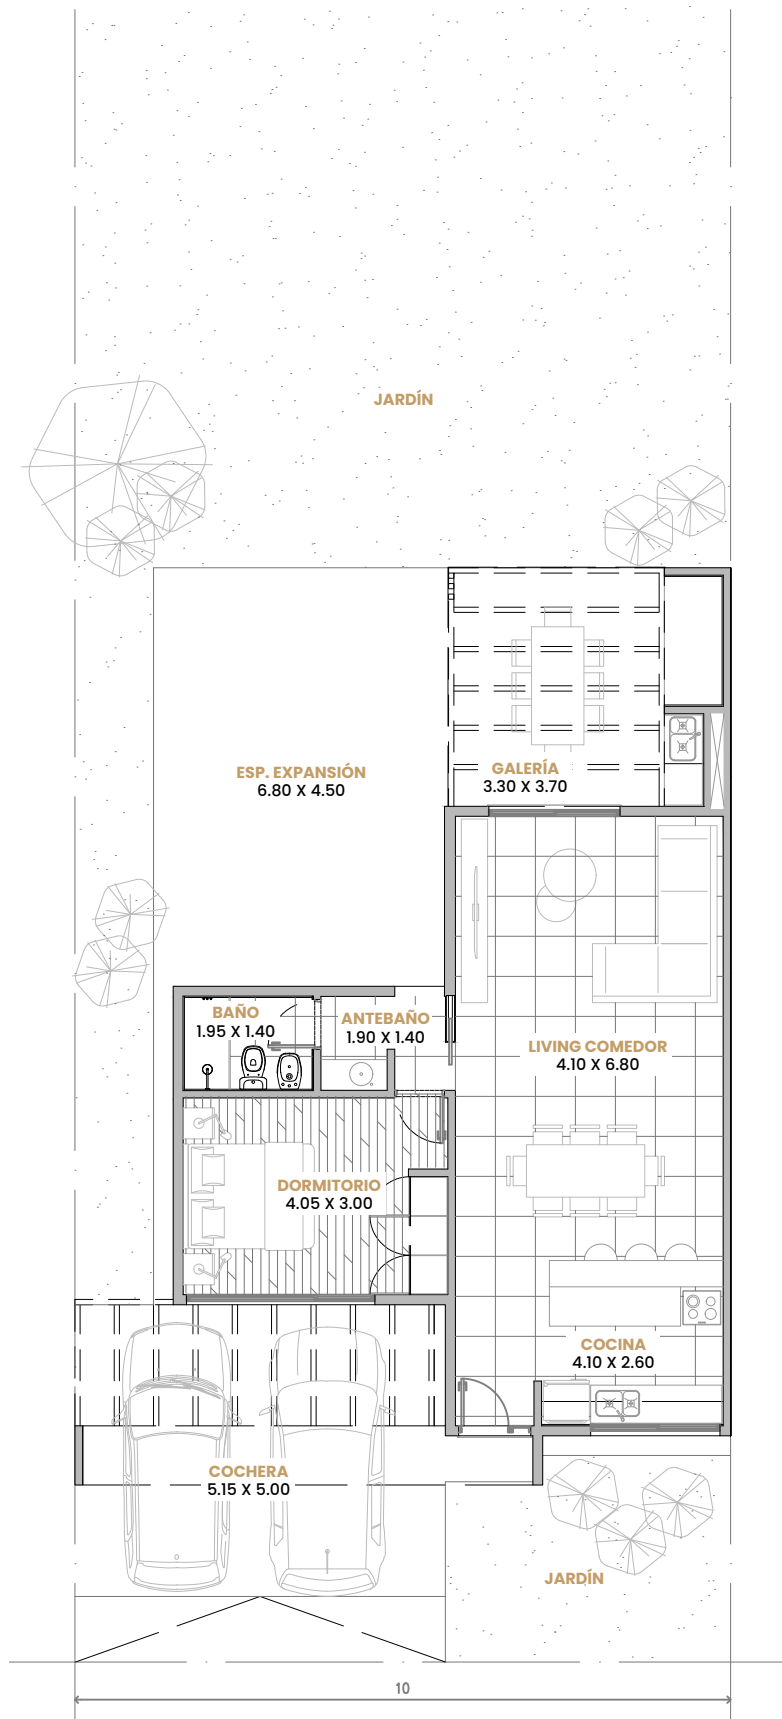

SUPERFICIES

Superficie cubierta

· Interior: 65 m²

· Exterior: 12 m²

Superficie semicubierta

· Cochera: 17 m²

Revisión: B

SUPERFICIES

Superficie cubierta

· Interior: 78.6 m²

· Exterior: 25.7 m²

Superficie semicubierta

· Cochera: 17 m²

Revisión: B

SUPERFICIES

Superficie cubierta

· Interior: 78.6 m²

· Exterior: 25.7 m²

Superficie semicubierta

· Cochera: 17 m²

Revisión: B